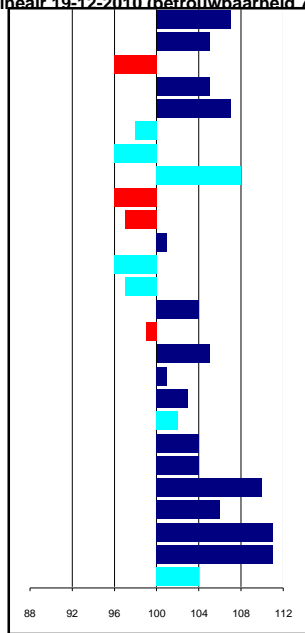

## Veulengegevens

1e premie	64
2e premie	171
3e premie	82

## Keuringsresultaten nakomelingen

Merries Stb:	28
Merries Ster:	14
Merries Sterperc:	33%
Merries Model:	0
Merries Preferent:	0
Merries Prestatie:	0
Merries niet opgenomen	3
Ruinen Rb	1
Ruinen Rb Ster	1
Hengsten Stb	0
Hengsten Vb Ster	7
Sportpaarden	7

**Fokwaarden exterieur lineair 19-12-2010 (betrouwbaarheid 71%)**

107 onedel  
 105 zwaar  
 96 kort  
 105 horizontaal  
 107 steil  
 98 week  
 96 week  
 108 horizontaal  
 96 kort  
 97 neerwaarts  
 101 kort  
 96 recht  
 97 sabelbenig  
 104 kort  
 99 klein  
 105 voos  
 101 vaalzwart  
 103 weinig  
 102 toontredend  
 104 kort  
 104 zwak  
 110 kort  
 106 duwend  
 111 weinig  
 111 weinig  
 104 klein