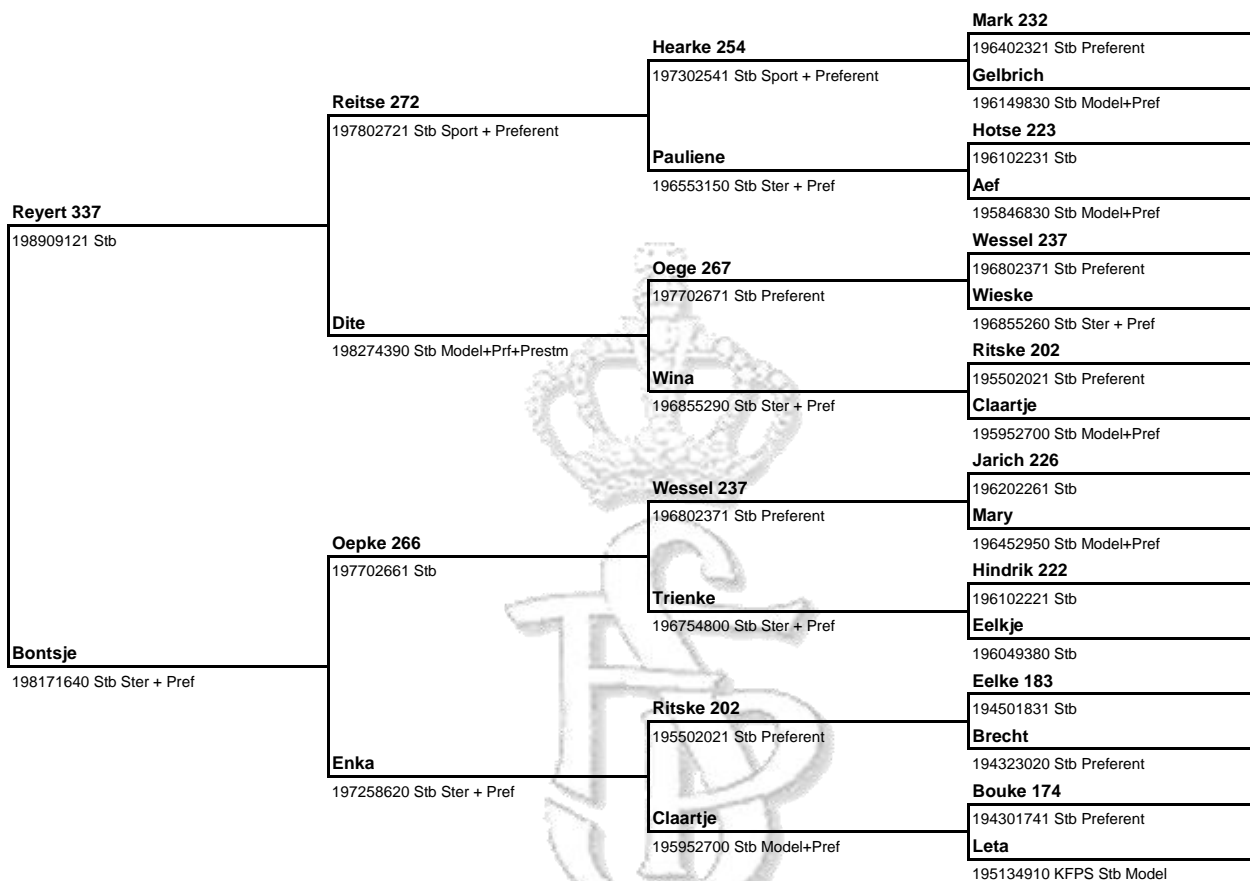

Stamhengst: Tietse 428

Gegenereerd op 19-12-2011

Register:	Stb Sport	Schofthoogte:	166 (22-01-2010)
Geboortedatum:	3/14/1998	Merriestam:	128 (Generatie 6)
Levensnummer:	199805301	Verwantschaps%	
Fokker:	M. Doller, Haulerwijk		
Eigenaar:	F. Wemmenhove & Susan Slaviero, Zuidwolde		

Aantal dekkingen per jaar

2006	188	2008	135	2010	135
2007	208	2009	275	2011	49